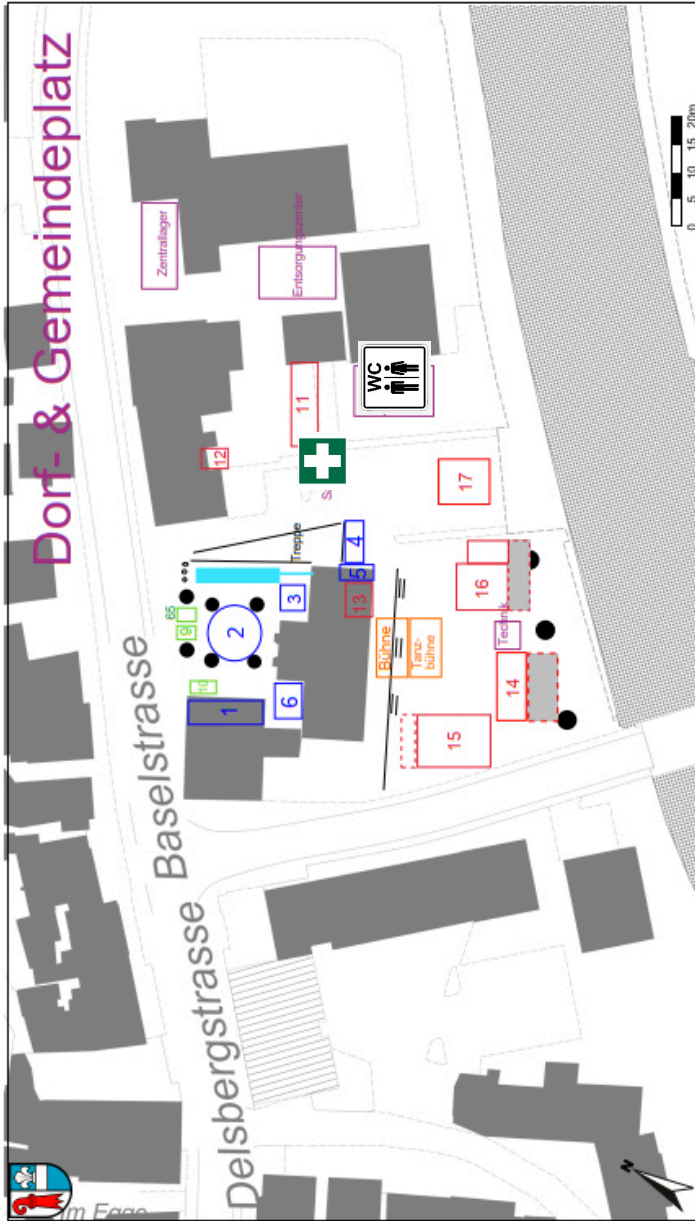

Festgelände Dorf & Gemeindeplatz

- 9 Eis-Stand / Bubble Tea / Bubble Waffeln
- 65 Mochler (Gewürze)
- 10 Kinderschminken
- Sanitärer 
- 11 Tapas-Bar
- 12 Caipi-Bar
- 13 Kleine Konditorei
- 14 Ex-Bar
- 15 SALOON
- 16 Ruachá Diner & Drinks
- 17 Biergarten